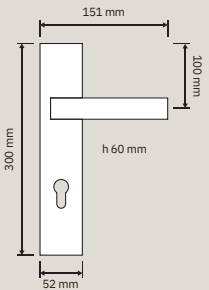

1585 PL
Maniglia con
placca art. 1106 /
*Door handle
on plate ar t. 1104*

1585 DK
Maniglia per
finestra con
movimento DK 4
click /
*Window
handle with DK
movement 4 clicks*

1585 SK
Maniglia per
finestra con
movimento
DK SmartBlock /
*Window handle
with DK SmartBlock
movement*