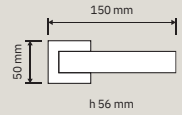

CZ | Cromo
lucido + oro
Patinato
*Polished chrome +
gold plated*

NP | Bronzo opaco
+ patinè
*Matt bronze +
patiné mat*

1585 RB 019
Maniglia con
rosetta art. 019 /
*Door handle
on rose art. 019*

1585 RB 024
Maniglia con
rosetta art. 024 /
*Door handle
on rose art. 024*