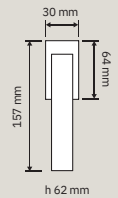

1585 PL
Maniglia con
placca art. 1106 /
*Door handle
on plate ar t. 1104*

1585 DK
Maniglia per
finestra con
movimento DK 4
click /
*Window
handle with DK
movement 4 clicks*

1585 SK
Maniglia per
finestra con
movimento
DK SmartBlock /
*Window handle
with DK SmartBlock
movement*