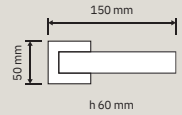

CZ | Cromo
lucido + oro
Patinato
*Polished chrome +
gold plated*

NP | Bronzo opaco
+ patinè
*Matt bronze +
patiné mat*

1585 RB 019
Maniglia con
rosetta art. 019 /
*Door handle
on rose art. 019*

1585 RB 024
Maniglia con
rosetta art. 024 /
*Door handle
on rose art. 024*